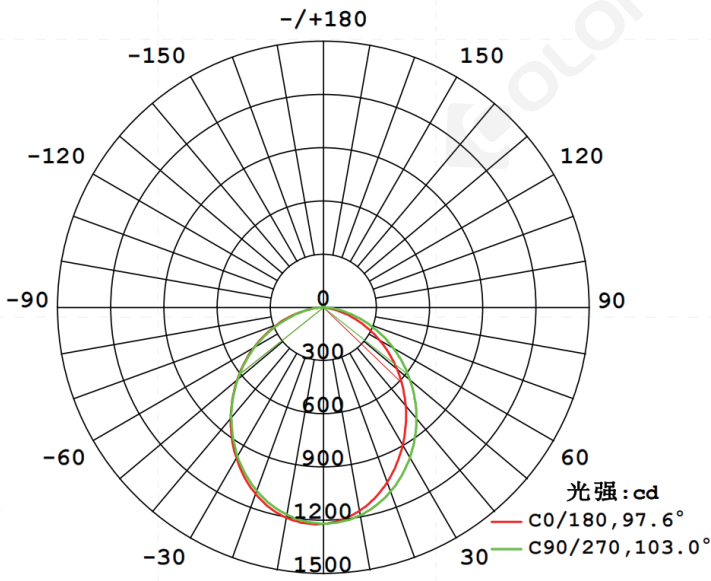

备注:

- 1、以上参数基于1.2M标准产品进行测试;
- 2、光通量允许有±10%的误差范围;
- 3、以上参数均为典型值。

【产品配光曲线】

【单色温/双色温款】

平均光束角 (50%): 100.3度

配光曲线图

光通输出: 1950 lm

高度 Eavg, Emax 光束角: 97.62度 直径

注: 曲线为灯具在不同投射距离下的照射区域及区域内平均照度。

平均有效照度图

【高光效款】

平均光束角 (50%): 100.1度

配光曲线图

光通输出: 2329 lm

高度 Eavg, Emax 光束角: 97.57度 直径

注: 曲线为灯具在不同投射距离下的照射区域及区域内平均照度。