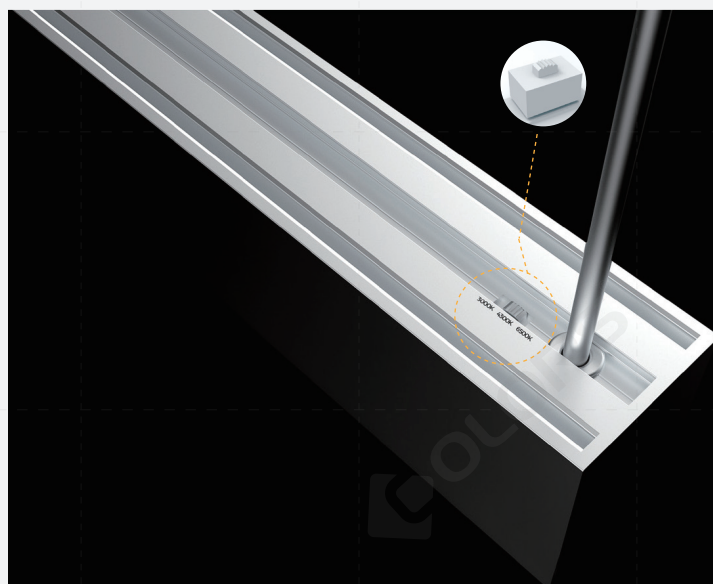

【拨码调色温款】

· 3000K/4300K/6500K三挡色温调节, 满足常规应用需求

· 支持非调光/DALI-2+PUSH/1-10V调光可选