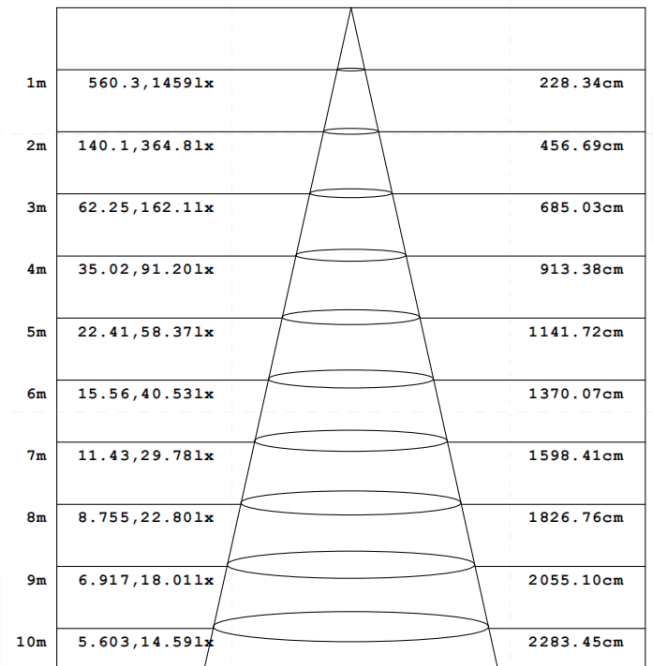

备注:

- 1、以上参数基于1.2M标准产品进行测试;
- 2、光通量允许有±10%的误差范围;
- 3、以上参数均为典型值。

【产品配光曲线】

【单色温/双色温款】

平均光束角 (50%): 100.3度

配光曲线图

光通输出: 1950 lm

高度 Eavg, Emax 光束角: 97.62度 直径

注: 曲线为灯具在不同投射距离下的照射区域及区域内平均照度。

平均有效照度图

【高光效款】

平均光束角 (50%): 100.1度

配光曲线图

光通输出: 2329 lm

高度 Eavg, Emax 光束角: 97.57度 直径

注: 曲线为灯具在不同投射距离下的照射区域及区域内平均照度。

平均有效照度图

【产品机械参数】

【产品配件信息】

图片	截面尺寸	名称	描述	下单型号	备注
		直连配件	尺寸:L110*W15.5*H11.7mm	EX-41	拼接配件
	/	吸顶配件	尺寸:M3.5*40mm	CL-01	安装配件
	/	吸顶配件	尺寸:L90.5*W54*H5.9mm	CL-06	
		无边嵌入配件	尺寸:L110*W25*H82mm	RE-03	
	/	2m/4m吊线	/	PN-D	
	/	2m/4m吊线 (带吸顶盒)	/	PY-D	
	/	吊杆配件	/	PG-I	
	/	L型拼接转角	无光源 尺寸:L150*W150*H70mm	L90-BS5470	标准转角
	/	L型拼接转角 (内)	无光源 尺寸:L150*W150*H54mm	L90N-BS5470	
	/	L型拼接转角 (外)	无光源 尺寸:L150*W150*H54mm	L90W-BS5470	
	/	T型拼接转角	无光源 尺寸:L300*W177*H70mm	T90-BS5470	
	/	X型拼接转角	无光源 尺寸:L300*W300*H70mm	X90-BS5470	