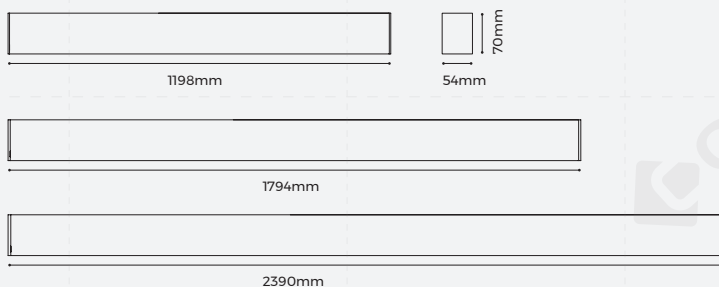

备注:

- 1、以上参数基于1.2M标准产品进行测试;
- 2、光通量允许有±10%的误差范围;
- 3、以上参数均为典型值。

【产品配光曲线】

【单色温/双色温款】

平均光束角 (50%): 100.3度

配光曲线图

光通输出: 1950 lm

高度 Eavg, Emax 光束角: 97.62度 直径

注: 曲线为灯具在不同投射距离下的照射区域及区域内平均照度。

平均有效照度图

【高光效款】

平均光束角 (50%): 100.1度

配光曲线图

光通输出: 2329 lm

高度 Eavg, Emax 光束角: 97.57度 直径

注: 曲线为灯具在不同投射距离下的照射区域及区域内平均照度。

平均有效照度图

【产品机械参数】

【产品配件信息】

图片	截面尺寸	名称	描述	下单型号	备注
		直连配件	尺寸:L110*W15.5*H11.7mm	EX-41	拼接配件
	/	吸顶配件	尺寸:M3.5*40mm	CL-01	安装配件
	/	吸顶配件	尺寸:L90.5*W54*H5.9mm	CL-06	
		无边嵌入配件	尺寸:L110*W25*H82mm	RE-03	
	/	2m/4m吊线	/	PN-D	
	/	2m/4m吊线 (带吸顶盒)	/	PY-D	
	/	吊杆配件	/	PG-I	
	/	L型拼接转角	无光源 尺寸:L150*W150*H70mm	L90-BS5470	标准转角
	/	L型拼接转角 (内)	无光源 尺寸:L150*W150*H54mm	L90N-BS5470	
	/	L型拼接转角 (外)	无光源 尺寸:L150*W150*H54mm	L90W-BS5470	
	/	T型拼接转角	无光源 尺寸:L300*W177*H70mm	T90-BS5470	
	/	X型拼接转角	无光源 尺寸:L300*W300*H70mm	X90-BS5470	