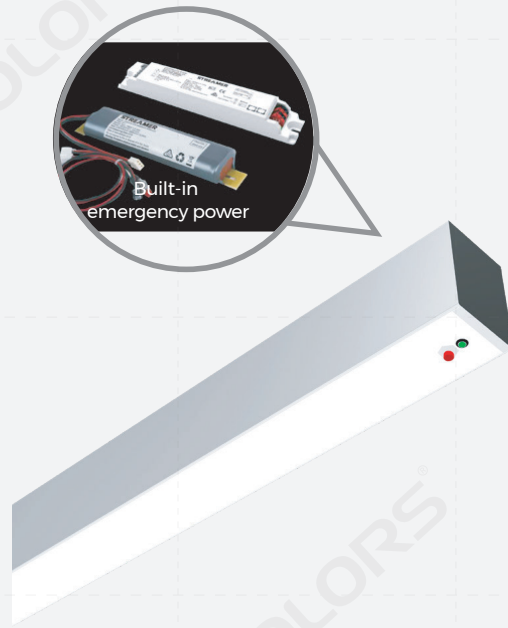

标准灯具 规格书

BS5470FD_灯具

— BASIC 系列

【特征描述】

- 工艺材质:AL6063-T5, 表面喷涂/阳极氧化
- 外观颜色:氧化银色(RAL9006)、黑色(RAL9005)、白色(RAL9003)
- 发光方向:下发光
- 产品光效:110LM/W(常规款/应急款)、130LM/W(高光效款)
- 调光方式:非调光/DALI-2+PUSH/1-10V/CASAMBI/
Tuya Bluetooth/Tuya WIFI/Tuya Zigbee调光可选
- 产品长度:1200mm/1800mm/2400mm可选(其他长度请咨询)
- 色容差:≤3 (ANSI)
- 成品显指:80/90
- 成品色温:2700/3000/3500/4000/5000/6500/3000-6500K可选
- 输入电压:AC220-240V
- 产品应用:室内
- 安装方式:吊装
- 防水等级:IP20
- 产品认证:CE、CB、UKCA、ROHS、Reach
- 质保年限:5年(应急电源款/CASAMBI/Tuya Bluetooth/Tuya WIFI/Tuya Zigbee:3年)

CASAMBI

Download on the App Store GET IT ON Google play

· WIFI/Zigbee/Bluetooth调光

技术参数:

- 输入电压:220-240VAC/50Hz
- 输入信号:WIFI/Zigbee/Bluetooth(可选)
- 遥控距离:30m(无遮挡)
- 调光范围:1-100% (线性调光)
- 支持APP遥控调光、时间轴亮度自动调节、分组控制和场景控制等

【拨码调色温款】

· 3000K/4300K/6500K三挡色温调节, 满足常规应用需求

· 支持非调光/DALI-2+PUSH/1-10V调光可选

【产品类型】

【应急电源款】

- 支持非调光/DALI-2+PUSH/1-10V调光可选
- 产品长度为1.2m, 其他长度需定制

- 1、应急测试开关:正常状态下,按下应急测试开关,会进入应急模式;松开应急测试开关,会返回到正常模式
- 2、应急状态下,长按应急测试开关5s,可取消应急状态
- 3、应急指示灯:反应应急工作/不工作/充电/充满电的状态,见如下: