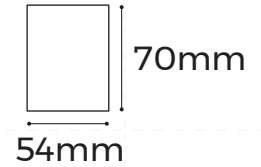

标准灯具 规格书

BS5470FD_灯具

— BASIC 系列

【特征描述】

- 工艺材质:AL6063-T5, 表面喷涂/阳极氧化
- 外观颜色:氧化银色(RAL9006)、黑色(RAL9005)、白色(RAL9003)
- 发光方向:下发光
- 产品光效:110LM/W(常规款/应急款)、130LM/W(高光效款)
- 调光方式:非调光/DALI-2+PUSH/1-10V/CASAMBI/
Tuya Bluetooth/Tuya WIFI/Tuya Zigbee调光可选
- 产品长度:1200mm/1800mm/2400mm可选(其他长度请咨询)
- 色容差:≤3 (ANSI)
- 成品显指:80/90
- 成品色温:2700/3000/3500/4000/5000/6500/3000-6500K可选
- 输入电压:AC220-240V
- 产品应用:室内
- 安装方式:吊装
- 防水等级:IP20
- 产品认证:CE、CB、UKCA、ROHS、Reach
- 质保年限:5年(应急电源款/CASAMBI/Tuya Bluetooth/Tuya WIFI/Tuya Zigbee:3年)

备注:

- 1、以上参数基于1.2M标准产品进行测试;
- 2、光通量允许有±10%的误差范围;
- 3、以上参数均为典型值。

【产品配光曲线】

【单色温/双色温款】

平均光束角 (50%): 100.3度

配光曲线图

光通输出: 1950 lm

高度 Eavg, Emax 光束角: 97.62度 直径

注: 曲线为灯具在不同投射距离下的照射区域及区域内平均照度。

平均有效照度图

【高光效款】

平均光束角 (50%): 100.1度

配光曲线图

光通输出: 2329 lm

高度 Eavg, Emax 光束角: 97.57度 直径

注: 曲线为灯具在不同投射距离下的照射区域及区域内平均照度。

平均有效照度图

【产品机械参数】

【产品配件信息】

图片	截面尺寸	名称	描述	下单型号	备注
		直连配件	尺寸:L110*W15.5*H11.7mm	EX-41	拼接配件
	/	吸顶配件	尺寸:M3.5*40mm	CL-01	安装配件
	/	吸顶配件	尺寸:L90.5*W54*H5.9mm	CL-06	
		无边嵌入配件	尺寸:L110*W25*H82mm	RE-03	
	/	2m/4m吊线	/	PN-D	
	/	2m/4m吊线 (带吸顶盒)	/	PY-D	
	/	吊杆配件	/	PG-I	
	/	L型拼接转角	无光源 尺寸:L150*W150*H70mm	L90-BS5470	标准转角
	/	L型拼接转角 (内)	无光源 尺寸:L150*W150*H54mm	L90N-BS5470	
	/	L型拼接转角 (外)	无光源 尺寸:L150*W150*H54mm	L90W-BS5470	
	/	T型拼接转角	无光源 尺寸:L300*W177*H70mm	T90-BS5470	
	/	X型拼接转角	无光源 尺寸:L300*W300*H70mm	X90-BS5470	