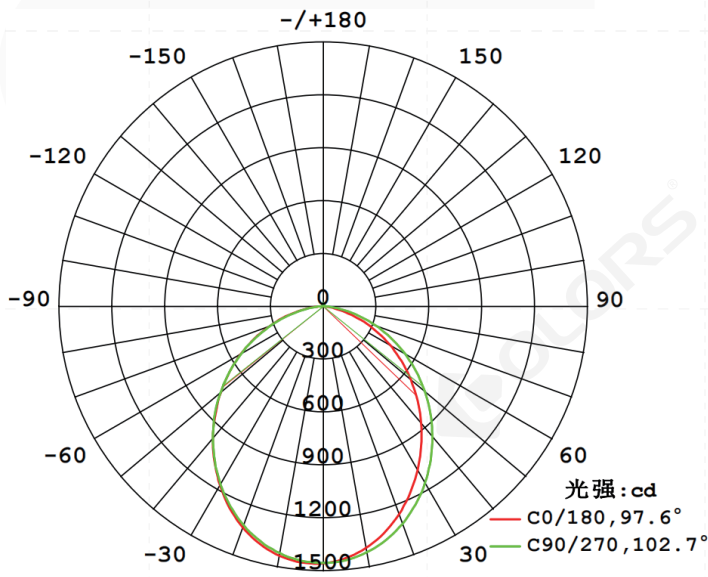

备注:

- 1、以上参数基于1.2M标准产品进行测试;
- 2、光通量允许有±10%的误差范围;
- 3、以上参数均为典型值。

【产品配光曲线】

【单色温/双色温款】

平均光束角 (50%): 100.3度

配光曲线图

光通输出: 1950 lm

高度 Eavg, Emax 光束角: 97.62度 直径

注: 曲线为灯具在不同投射距离下的照射区域及区域内平均照度。

平均有效照度图

【高光效款】

平均光束角 (50%): 100.1度

配光曲线图

光通输出: 2329 lm

高度 Eavg, Emax 光束角: 97.57度 直径

注: 曲线为灯具在不同投射距离下的照射区域及区域内平均照度。