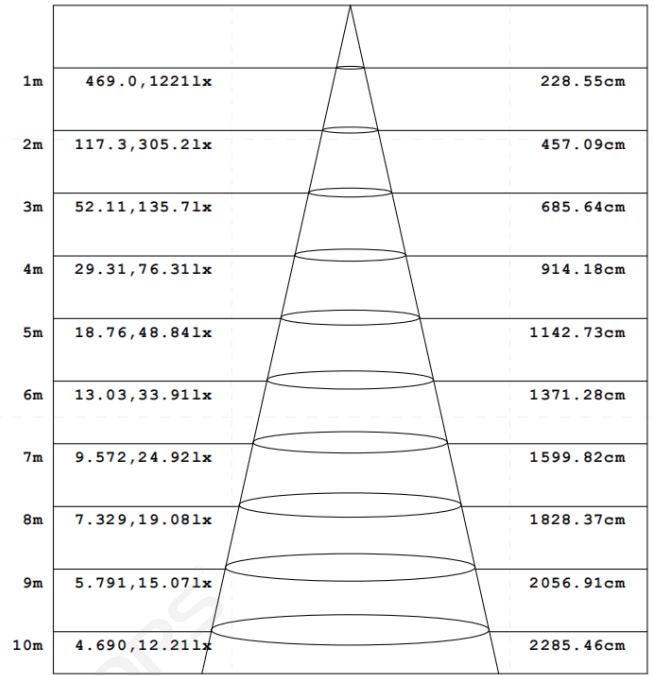

备注:

- 1、以上参数基于1.2M标准产品进行测试;
- 2、光通量允许有±10%的误差范围;
- 3、以上参数均为典型值。

【产品配光曲线】

【单色温/双色温款】

平均光束角 (50%): 100.3度

配光曲线图

光通输出: 1950 lm

高度 Eavg, Emax 光束角: 97.62度 直径

注: 曲线为灯具在不同投射距离下的照射区域及区域内平均照度。

平均有效照度图

【高光效款】

平均光束角 (50%): 100.1度

配光曲线图

光通输出: 2329 lm

高度 Eavg, Emax 光束角: 97.57度 直径

注: 曲线为灯具在不同投射距离下的照射区域及区域内平均照度。