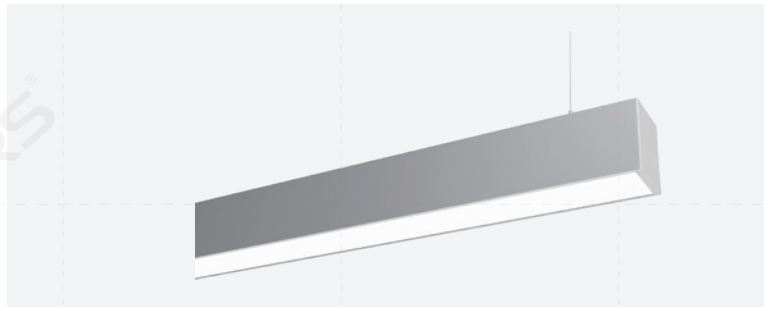

标准灯具 规格书

BS5470FD_灯具

— BASIC 系列

【特征描述】

- 工艺材质:AL6063-T5, 表面喷涂/阳极氧化
- 外观颜色:氧化银色(RAL9006)、黑色(RAL9005)、白色(RAL9003)
- 发光方向:下发光
- 产品光效:110LM/W(常规款/应急款)、130LM/W(高光效款)
- 调光方式:非调光/DALI-2+PUSH/1-10V/CASAMBI/
Tuya Bluetooth/Tuya WIFI/Tuya Zigbee调光可选
- 产品长度:1200mm/1800mm/2400mm可选(其他长度请咨询)
- 色容差:≤3 (ANSI)
- 成品显指:80/90
- 成品色温:2700/3000/3500/4000/5000/6500/3000-6500K可选
- 输入电压:AC220-240V
- 产品应用:室内
- 安装方式:吊装
- 防水等级:IP20
- 产品认证:CE、CB、UKCA、ROHS、Reach
- 质保年限:5年(应急电源款/CASAMBI/Tuya Bluetooth/Tuya WIFI/Tuya Zigbee:3年)